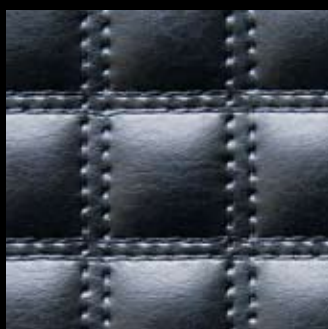

BLU + SETA GRIGIO
+ TELAIO ACCIAIO

Palissandro + telaio tanganika

Nobilitato Ciliegio + telaio tanganika

Acciaio + telaio acciaio

Nobilitato Wengè + telaio marrone

SERIE PANNELLI SKIN

Nuova serie di pannelli di rivestimento in ecopelle in varie lavorazioni, tipologie e colori.

IGUANA ARGENTO

VERSIONI

Iguana Rame

Iguana Argento

Pelle Crema

Pelle Marrone

Quadri Nero

Quadri Bianco